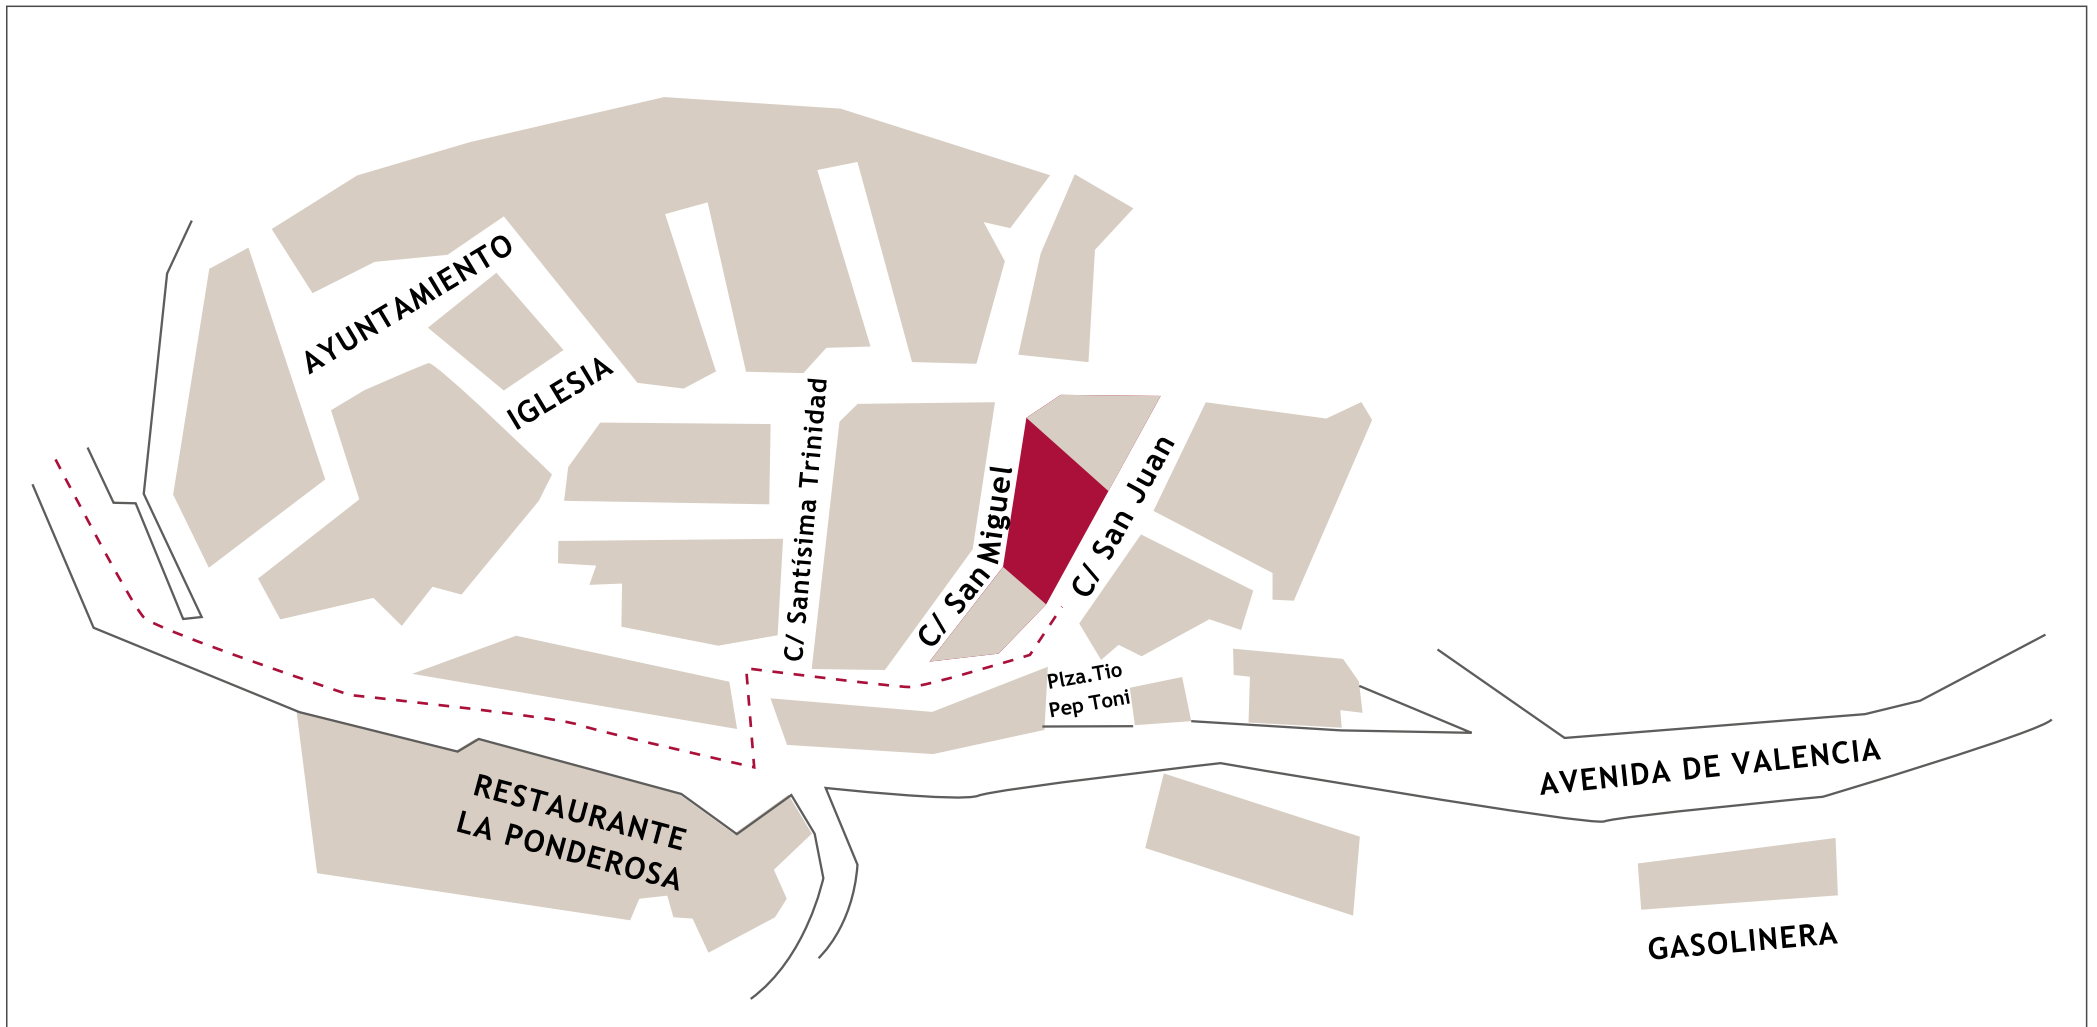

CASA RURAL BENILLOBA **TAINO**

Carrer Sant Joan, nº 4
Telf. 966 504 109
Fax: 965 517 250
03810 BENILLOBA